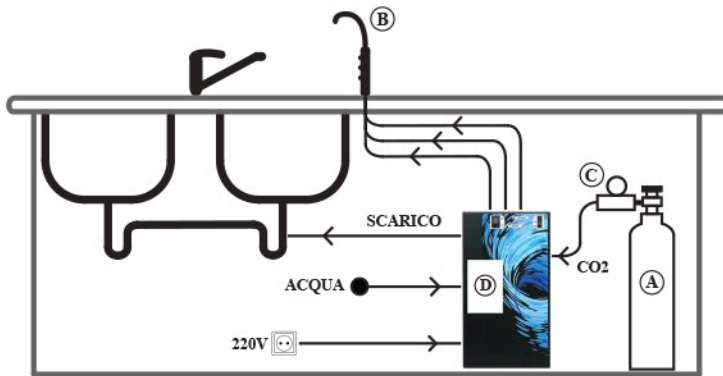

igloo
OSMO
slim 3

osmo-frigo-gasatore
tutto in uno

MACCHINA per L'ACQUA SOTTOLAVELLO

- ✓ gasa
- ✓ raffredda
- ✓ depura (osmosi inversa)

Caratteristiche TECNICHE

Gasatore	GASATORE ACCIAIO INOX da 1,8 lt con gestione elettronica del livello
Grado di gasatura	REGOLABILE
Temperatura acque erogate	REGOLABILE, controllata da sonda digitale
Sistema di produzione del freddo	A SCAMBIO DIRETTO con compressore ermetico
Sistema di dissipazione del calore	AD ACQUA, ideale per un'installazione sottolavello
Sistemi di sicurezza	Antiallagamento ACQUA-STOP e Sicurezza FRIGO-STOP, entrambi a gestione elettronica e segnalazione visiva
Capacità di produzione freddo	20 lt/ora

SCHEMA di INSTALLAZIONE standard

Accessori NECESSARI

(A) Bombola ricaricabile CO2:
kg.1 - kg.2 - kg.4

(B) Rubinetto o Miscelatore per lavello

(C) Riduttore di pressione CO2 per bombole ricaricabili

(D) Prefiltro interno

igloo
OSMO
slim 3

Niente più bottiglie da acquistare, trasportare, riporre, raffreddare ed infine buttare. Da oggi basta aprire un rubinetto sul lavello di casa per avere acqua pura, fredda, liscia o gassata, sempre pronta da consumare. Risparmi denaro e fatica, guadagni in comodità e produci meno rifiuti.

Nella famiglia IGLOO è arrivato il nuovo OSMO SLIM 3, water dispenser da sottolavello di ultimissima generazione.

Piccole dimensioni ma grandi qualità.

- circuito frigo ad acqua: nessuna emissione di calore nel sottolavello e nessun rumore.
- sistema integrato ad Osmosi Inversa da 90lt/h.
- elevata capacità di produzione di acqua frizzante: 1,8 litri disponibili all'istante.
- raccordi di collegamento: posteriori e protetti dagli urti (unico apparecchio Osmo Frigo Gasatore con questa dotazione).
- lettura digitale della temperatura dell'acqua, sistemi di sicurezza ACQUA STOP e FRIGO STOP, tutto di serie e tutto controllato da un solo microprocessore.
- vano dei prefiltri separato ed apribile, per una manutenzione ordinaria facilitata, maggior ordine e minor ingombro nel sottolavello.